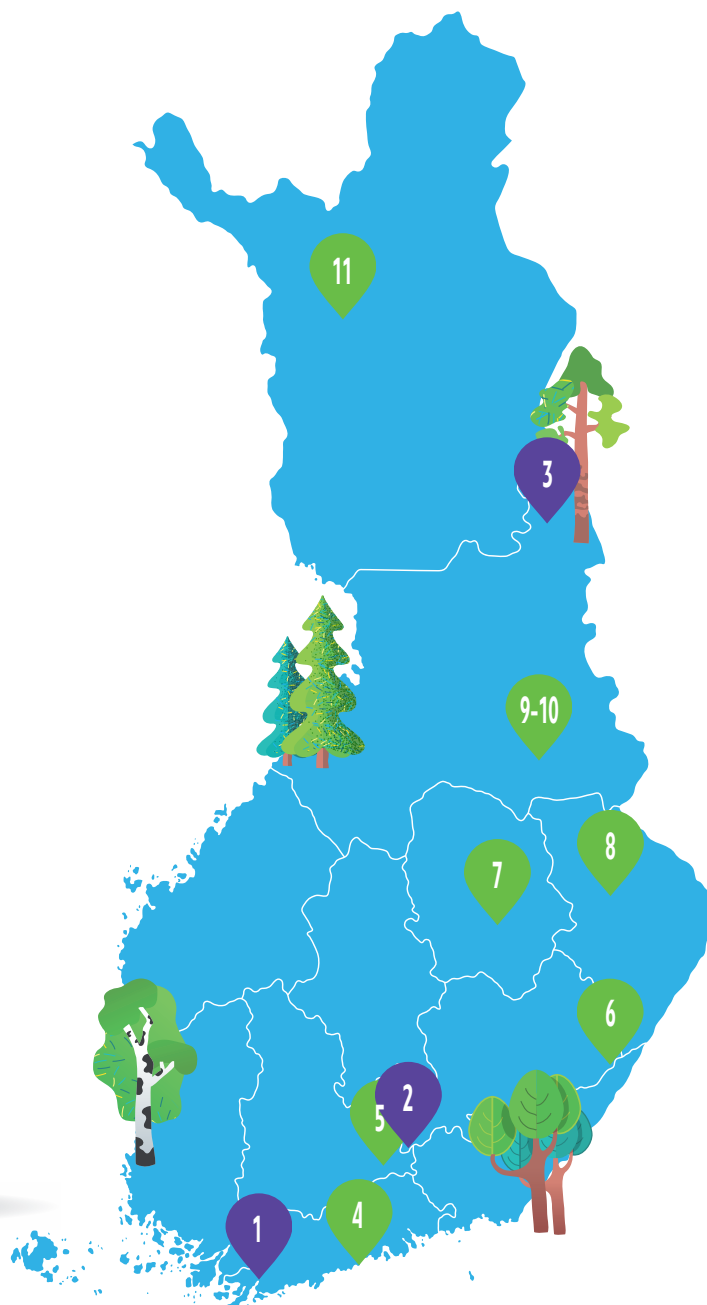

1. Kopparön lomamajat

Kaksi lomamajaa Tammissaaren Skäldön saarella.
www.memberplus.fi

2. Kuntoharju, Vierumäki

Kahden huoneiston paritalo Vierumäen alueella.
www.memberplus.fi

3. Ruska-Ruka

Tilava ja viihtyisä mökki Rukalla.
www.memberplus.fi

Tutustu tarkemmin
kirjautumalla
Member+jäsenetupalveluun.
Sivustolta löydät myös muut
Insinööriliiton jäsenedut!

member+

Jäsenjärjestöjen vuokrattavat mökit

4. Vädötorp huvila, Helsinki

Helsingin Insinöörien viihtyisä kesäpaikka Vartiosaarella.
www.helins.fi/vadotorp