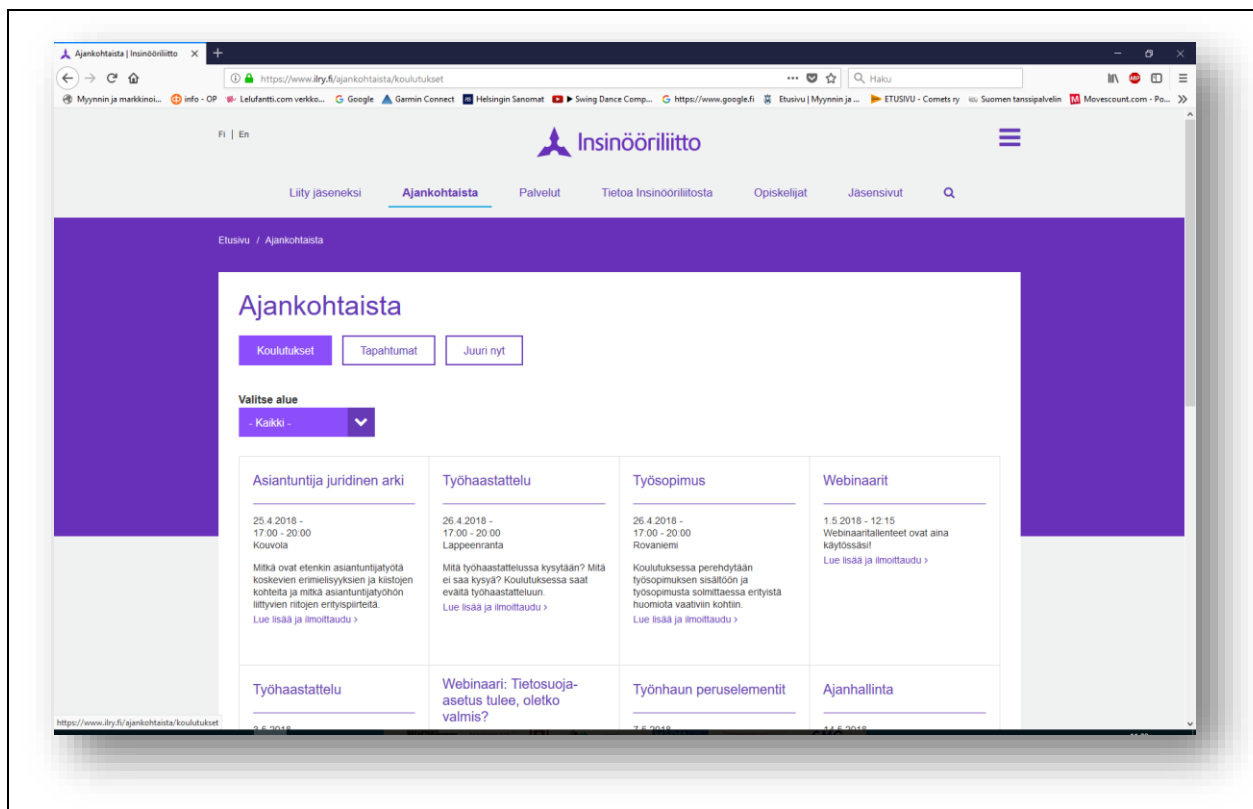

Tunnuksen luonti insinööriliiton webinaariarkistoon

Näin saat käyttöön Insinööriliiton tasokkaan videokirjaston:

1 Mene koulutuskalenteriin ja klikkaa koulutuskalenterista webinaarit-listaus kohtaan

<https://www.ilry.fi/ajankohtaista/koulutukset/webinaarit>

2 Me sähköiseen lomakkeeseen, jolla luot Campwire-tunnuksen itsellesi

Kun kirjaudut ensimmäistä kertaa katsomaan webinaaritallenteita Campwiressä, kirjaudu tallenteisiin sähköisellä lomakkeella. Kuponkikoodi on jäsennumerosi.